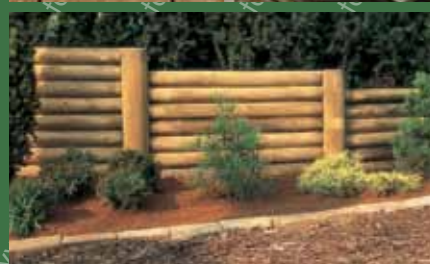

Járófelület (faterasz)

Mikrobordás vagy gyalult járófelületek kivitelezéséhez alkalmas megmunkált alapanyagok, többféle vastagságban és szélességben.

Ágyásszegély

Virágágyások és egyéb kismértékű kertépítési szintugrások esztétikus szegélymegoldása. 3 féle magasságban, egyenes és íves vonalvezetéshez egyaránt.

Cölöp, rúdfa, díszfatámasz

Ø 5-14 cm átmérőtartományban, változatos hosszmeretekkel. A növények támasztókaróitól a kerti építményekig széles körben felhasználható.

Járólap változatok

Előre gyártott elemekből felépülő burkolási lehetőség, ami többféle mintázatú és változatos alapterületű felületek kialakítását teszi lehetővé. Egyenes, átlós, korongos, és kocka választékban.

DOMINÓ rönk támfal

Lejtős terepek lépcsőzetes megtámasztására kidolgozott lehetőség. A rendkívüli stabilitás és az esztétikus megjelenés kombinációja.

Virágláda

Méretében és kialakításában egyaránt változatos megoldások, növényeink számára. A telítési eljárásnak köszönhetően, bélés nélkül közvetlenül ültethetünk a ládába akár közterületi kivitelben is.