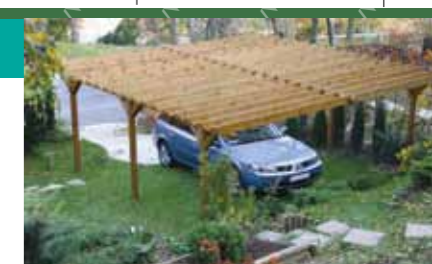

DOMINÓ rönk támfal

Lejtős terepek lépcsőzetes megtámasztására kidolgozott lehetőség. A rendkívüli stabilitás és az esztétikus megjelenés kombinációja.

Virágláda

Méretében és kialakításában egyaránt változatos megoldások, növényeink számára. A telítési eljárásnak köszönhetően, bélés nélkül közvetlenül ültethetünk a ládába akár közterületi kivitelben is.

Játékok

Természetes anyagokból, gyermekeink számára változatos élményeket kínáló eszközök. Családi környezetbe és kis közösségekbe egyaránt ajánljuk.

Pavilonok, házikók

Pad asztallal és nádtetővel, hatszögletű kerti pavilon, kamrák-tárolók, és hőszigetelés nélküli faházak. Külön kérésre a helyszíni összeszerelést is elvégezzük.

Hőszigetelt faház

Szendvicspanelekből felépülő konstrukciók, 5 cm-es hőszigeteléssel, nyílászárókkal, helyszíni felállítással, háromféle alaptípusban.

Gépkocsibeálló

Egyszerű tetőszerkezetek árnyékoláshoz, vagy akár vízzáró borítással. A tipizált gépkocsi beállónk 1 jármű fogadására alkalmas.