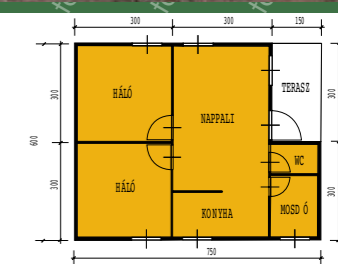

Hőszigetelt faház

Szendvicspanelekből felépülő konstrukciók, 5 cm-es hőszigeteléssel, nyílászárókkal, helyszíni felállítással, háromféle alaptípusban.

Gépkocsibeálló

Egyszerű tetőszerkezetek árnyékoláshoz, vagy akár vízzáró borítással. A tipizált gépkocsi beállónk 1 jármű fogadására alkalmas.